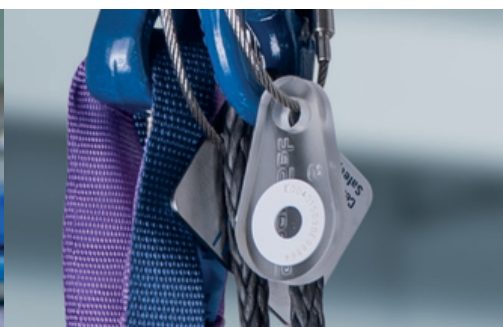

SpanSet
GROUP

50
YEARS

SpanSet
Certified
Safety

sse@spanset.es | www.spanset.es
T. 943 692 600