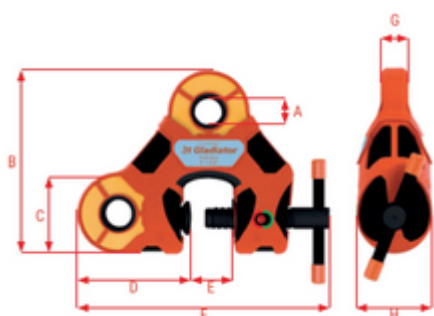

## Pinza Gladiator - Elevación vertical y horizontal

Pinza de seguridad de alto rendimiento - Para elevación en cualquier dirección

Nombre corto del Item	Apertura [mm]	CMU [kg]	CMU [t]	Para material	A [mm]	B [mm]	C [mm]
3t AD Gladiator clamp	35	3000	3	Normal max.37HRC	30	203	96
3t AD-S Gladiator clamp	35	3000	3	Inox max.37HRC	30	203	96
3t AD-H Gladiator clamp	35	3000	3	Duro max.47HRC	30	203	96
6t AD Gladiator clamp	50	6000	6	Normal max.37HRC	38	275	125
6t AD-S Gladiator clamp	50	6000	6	Inox max.37HRC	38	275	125
6t AD-H Gladiator clamp	50	6000	6	Duro max.47HRC	38	275	125

Nombre corto del Item	D [mm]	E [mm]	F [mm]	G [mm]	H [mm]	Peso Neto [kg]	Color
3t AD Gladiator clamp	126	62	263	32	80	3.6	Amarillo
3t AD-S Gladiator clamp	126	62	263	32	80	3.6	Amarillo
3t AD-H Gladiator clamp	126	62	263	32	80	3.6	Amarillo
6t AD Gladiator clamp	172	65	335	57	126	9.7	Marrón
6t AD-S Gladiator clamp	172	65	335	57	126	9.7	Marrón
6t AD-H Gladiator clamp	172	65	335	57	126	9.7	Marrón