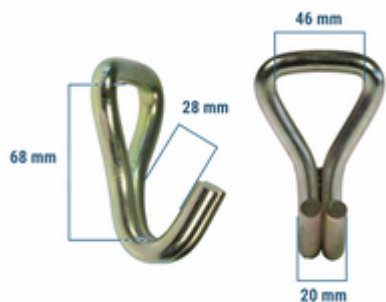

Sangle d'arrimage type AK23 avec tendeur et crochet à double fil

Sangle d'arrimage de 35 mm type AK23 avec cliquet, LC 1'000 / 2'000 daN

Nom court de l'article	L1 [m]	L3 [m]	Poids net [kg]
LS LC1000 35mm double wire 5m	5	4.6	1.26
LS LC1000 35mm double wire 6m	6	5.6	1.3

NUMÉROS DE COMMANDE [Global Item Number/Local ERP Number SSCH]

Dimension L1	LS LC1000 35mm double wire 5m	LS LC1000 35mm double wire 6m
5 m	2010054 AK23523	-
6 m	-	2010000 AK23623

■ Normes	EN 12195-2
■ Composant de l'extrémité de la sangle d'arrimage	DJH-35
■ Revêtement de surface	Galvanisé
■ Matériel de sangle	Polyester, thermofixé et peu extensible <4%
■ Matériel principal	Polyester
■ Couleur	Orange
■ Largeur de la sangle B	35 mm
■ Capacité d'arrimage	1'000 daN
■ Force de tension standard	240 daN
■ Plage de température	-40° C to + 100° C
■ Indicateur de force de tension (TFI)	Non
■ Protection d'étiquette	Non
■ Contenu des unités d'emballage (UE)	1